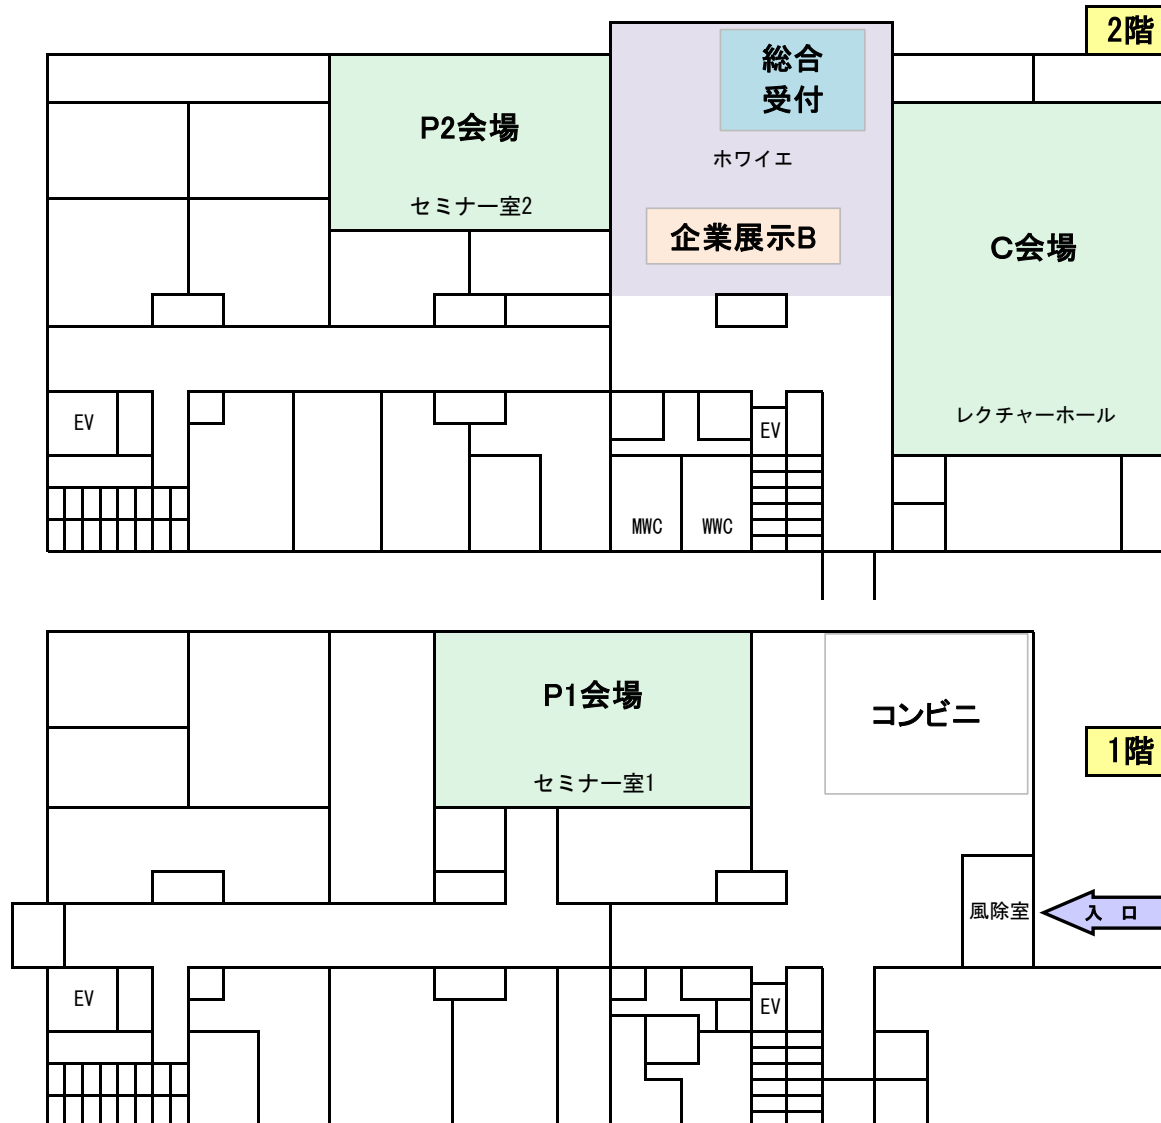

第132回触媒討論会 講演会会場案内

会場の全体図

工学部本館

フロンティア応用科学研究棟

第132回触媒討論会 緊急避難場所案内

札幌キャンパス工学部・フロンティア応用科学研究棟の緊急避難場所は工学部前広場です。

周囲や頭上の状況をよく確認して、速やかに移動してください。