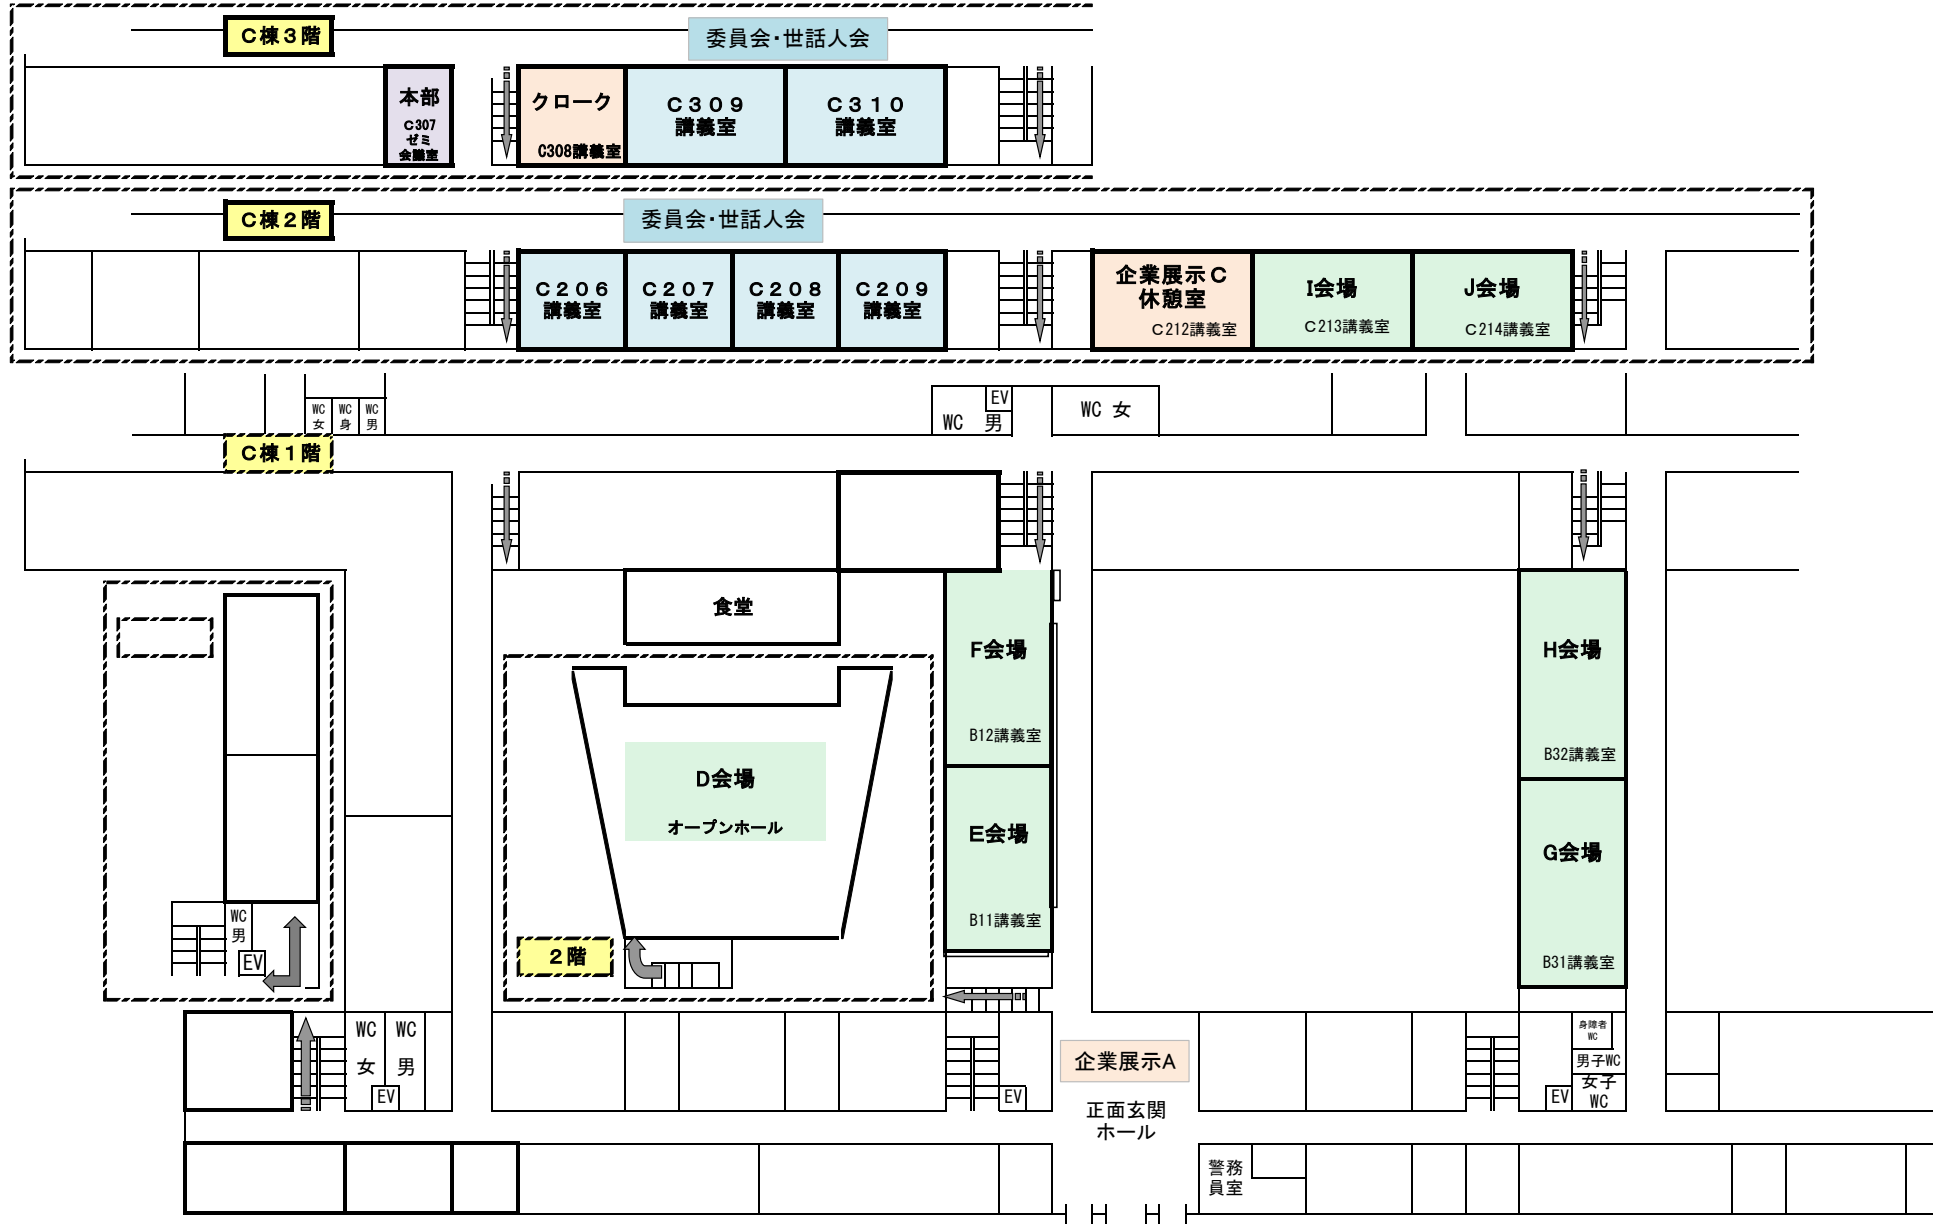

第132回触媒討論会 講演会会場案内

会場の全体図

工学部本館

フロンティア応用科学研究棟

第132回触媒討論会 緊急避難場所案内

札幌キャンパス工学部・フロンティア応用科学研究棟の緊急避難場所は工学部前広場です。

周囲や頭上の状況をよく確認して、速やかに移動してください。