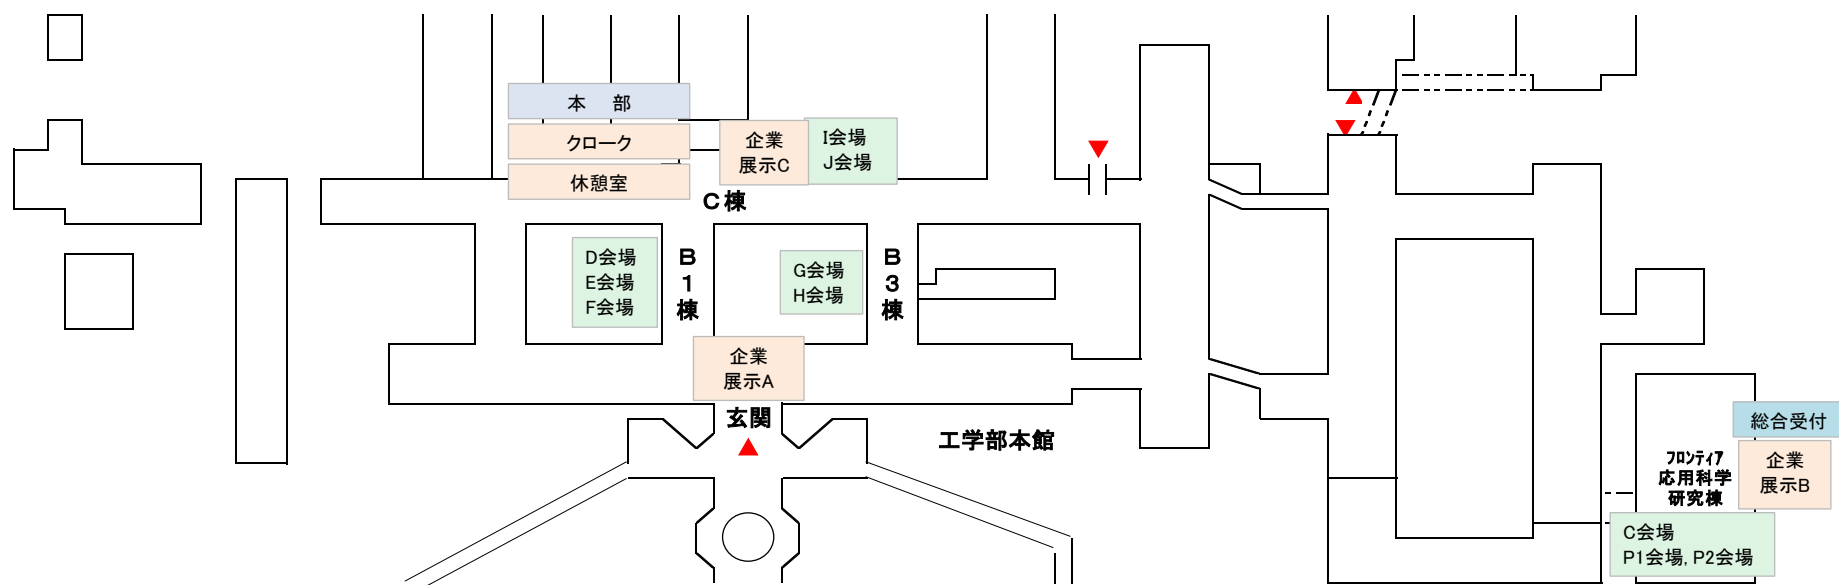

第132回触媒討論会 講演会会場案内

会場の全体図

工学部本館

フロンティア応用科学研究棟

第132回触媒討論会 緊急避難場所案内

札幌キャンパス工学部・フロンティア応用科学研究棟の緊急避難場所は工学部前広場です。

周囲や頭上の状況をよく確認して、速やかに移動してください。